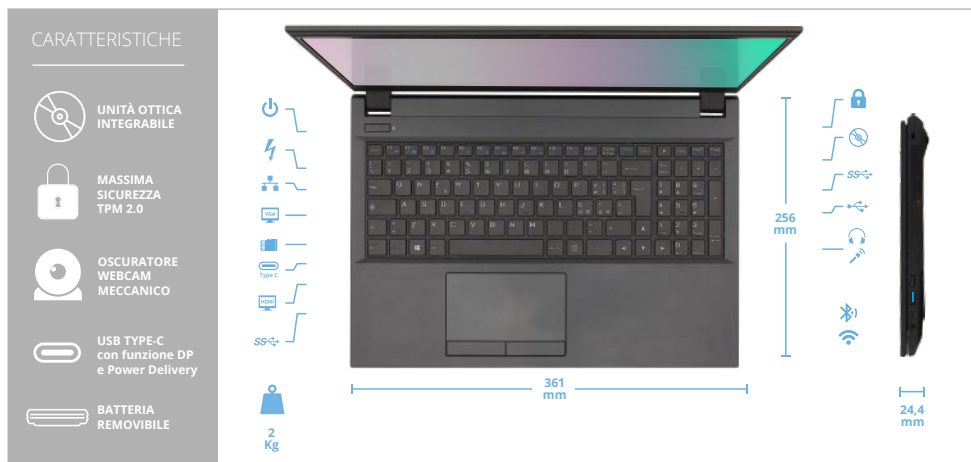

SiComputer
Highlights

Scegli il Computer per te

Prove su CPU Intel Core i5-1235U

Display
15,6"Prestazioni
13600_{index}Batteria **47Wh**Peso **2,2Kg**

Processore	Intel Core i3-1215U
Cache installata	10 MB
Memoria standard	8 GB DDR-4
Memoria max.	64 GB DDR-4 (supporta fino a 3200 MHz)
Slot DIMM	2
Storage	SSD 500 GB 1x M.2 PCIe NVMe
Display	15,6" Full HD (1920x1080p) 16:9
Porte USB	1x USB 2.0 / 2x USB 3.2 Gen 1 / 1x USB 3.2 Gen 2 Type-C con funzione DP e Power Delivery
Porte	1x HDMI (supporto HDCP) / 1x VGA / 1x DC-in jack / 1x RJ-45 / 1x 6in1 Card reader / 1x Audio jack combo
Scheda video	Intel UHD Graphics (i3) / Intel Iris Xe (i5-i7)
Audio	High Definition Audio con due altoparlanti incorporati
Tastiera	Estesa
Dispositivo di puntamento	Clickpad con supporto multitouch
Webcam	1,0 Megapixel con microfono incorporato
Scheda di rete	Intel Gigabit 10/100/1000 Mbps
Wireless	Intel Wifi 6 + Bluetooth 5.2
Unità ottica	Masterizzatore DVD opzionale
Accessori di serie	Alimentatore esterno - IN da 100~240V, 50~60Hz - OUT 19V 2.37A 45W
Batteria	Removibile - Polimeri di litio: 47Wh - 4 celle
Dimensioni / Peso	361 L x 256 P x 24,4 H / 2,2Kg
Scocca	Polimero nobilitato
Sicurezza	Kensington slot / Password di sistema / TPM 2.0 / Oscuratore webcam meccanico
Sistema operativo	Windows 11 Pro
Compatibilità	Windows 11 / Windows 10
Garanzia	24 mesi (on center)**. Estendibile
Certificazione	Energy Star, CE, ROHS

**batteria: 12 mesi

Verso
l'inaspettato.

Design minimale e
super accessoriato.
Perfetto per chi non ha
mai avuto un PC.

Verso
l'inaspettato.

Nauta E1503 Pro si fa strada nel mondo della scuola: perfetto per chi si avvicina nel mondo del PC ed ha bisogno di uno strumento vitale e dinamico.